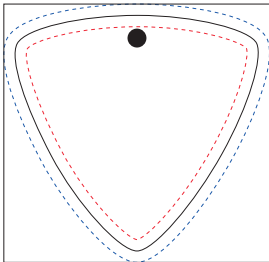

# Large Triangle Shape テンプレート

- 実寸線
- - - オープンプリントライン
- - - 印刷安全領域ライン

- バックの柄やベタ塗りのプリント等は青点線よりも外側まで、
- 文字等の大事な情報は赤点線よりも内側に配置して下さい。
- 解像度は350ppi以上を推奨しております。